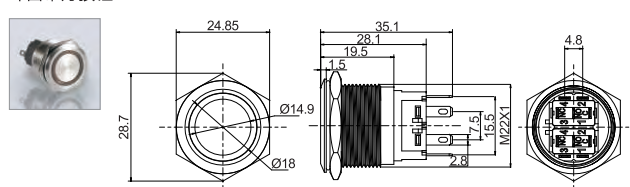

J16/19/22/25-M金属按钮开关

Metal Button Switch

J22-M带灯金属按钮开关

J22-M Metal button switch with lamp

外观 Appearance	头部形状 Shape of top	带灯形式 Illuminated type	操作类别 Operation	触点 Contact	产品型号 Model	灯珠颜色 Color	灯珠电压 Voltage	外壳材料 Crust material
	高面环形圆形 High ring round	带灯 With LED	自复 Momentary	1NO+1NC	J22-M-261□●	请用下列编码替换 型号中的“□” R 红色/Red G 绿色/Green B 蓝色/Blue W 白色/White Y 黄色/Yellow O 橘色/Orange	请用下列编码替换 型号中的“●” D: 24VDC E: 12VDC F: 6.3VDC A1: 110VAC A2: 220VAC	空:不锈钢 T:铜镀铬 Nil:Stainless steel T: Copper Plated Cr
			自锁 Maintained	2NO+2NC	J22-M-262□●			
	实面环形圆形 Flat ring round	带灯 With LED	自复 Momentary	1NO+1NC	J22-M-271□●			
			自锁 Maintained	2NO+2NC	J22-M-272□●			
	实面点头圆形 High point round	带灯 With LED	自复 Momentary	1NO+1NC	J22-M-281□●			
			自锁 Maintained	2NO+2NC	J22-M-282□●			
	弧面环形圆形 Domed ring round	带灯 With LED	自复 Momentary	1NO+1NC	J22-M-2A1□●			
			自锁 Maintained	2NO+2NC	J22-M-2A2□●			
	电源符号 Power Supply	带灯 With LED	自复 Momentary	1NO+1NC	J22-M-271-CP□●			
			自锁 Maintained	2NO+2NC	J22-M-272-CP□●			

J16/19/22/25-M金属按钮开关

Metal Button Switch

J22-M带灯金属按钮开关

J22-M Metal button switch with lamp

外形尺寸图

高位钮带灯

环面带灯按钮

平面带点头灯按钮

弧面带灯按钮

电源符号