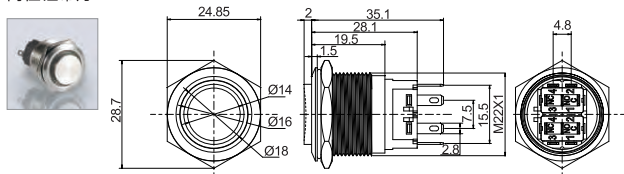

J16/19/22/25-M金属按钮开关

Metal Button Switch

J22-M带灯金属按钮开关

J22-M Metal button switch with lamp

外观 Appearance	头部形状 Shape of top	带灯形式 Illuminated type	操作类别 Operation	触点 Contact	产品型号 Model	灯珠颜色 Color	灯珠电压 Voltage	外壳材料 Crust material
	高面环形圆形 High ring round	带灯 With LED	自复 Momentary	1NO+1NC	J22-M-261□●	请用下列编码替换 型号中的“□” R 红色/Red G 绿色/Green B 蓝色/Blue W 白色/White Y 黄色/Yellow O 橘色/Orange	请用下列编码替换 型号中的“●” D: 24VDC E: 12VDC F: 6.3VDC A1: 110VAC A2: 220VAC	空:不锈钢 T:铜镀铬 Nil:Stainless steel T: Copper Plated Cr
			自锁 Maintained	2NO+2NC	J22-M-262□●			
	实面环形圆形 Flat ring round	带灯 With LED	自复 Momentary	1NO+1NC	J22-M-271□●			
			自锁 Maintained	2NO+2NC	J22-M-272□●			
	实面点头圆形 High point round	带灯 With LED	自复 Momentary	1NO+1NC	J22-M-281□●			
			自锁 Maintained	2NO+2NC	J22-M-282□●			
	弧面环形圆形 Domed ring round	带灯 With LED	自复 Momentary	1NO+1NC	J22-M-2A1□●			
			自锁 Maintained	2NO+2NC	J22-M-2A2□●			
	电源符号 Power Supply	带灯 With LED	自复 Momentary	1NO+1NC	J22-M-271-CP□●			
			自锁 Maintained	2NO+2NC	J22-M-272-CP□●			

J16/19/22/25-M金属按钮开关

Metal Button Switch

J22-M带灯金属按钮开关

J22-M Metal button switch with lamp

外形尺寸图

高位钮带灯

环面带灯按钮

平面带点头灯按钮

弧面带灯按钮

电源符号