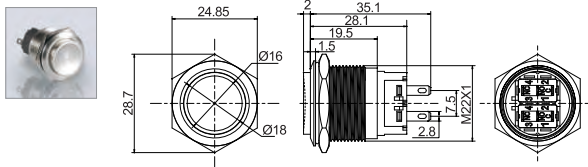

#### J22-M Metal button switch

外观 Appearance	头部形状 Shape of top	带灯形式 Illuminated type	操作类别 Operation	触点 Contact	产品型号 Model	外壳材料 Crust material
	实面圆形 Flat round	不带灯 Without LED	自复 Momentary	1NO+1NC	<b>J22-M-211</b>	空:不锈钢 T:铜镀铬 Nil:Stainless steel T: Copper Plated Cr
				2NO+2NC	<b>J22-M-212</b>	
			自锁 Maintained	1NO+1NC	<b>J22-M-311</b>	
				2NO+2NC	<b>J22-M-312</b>	
	高面圆形 High round	不带灯 Without LED	自复 Momentary	1NO+1NC	<b>J22-M-221</b>	
				2NO+2NC	<b>J22-M-222</b>	
			自锁 Maintained	1NO+1NC	<b>J22-M-321</b>	
				2NO+2NC	<b>J22-M-322</b>	
	弧面圆形 Domed round	不带灯 Without LED	自复 Momentary	1NO+1NC	<b>J22-M-231</b>	
				2NO+2NC	<b>J22-M-232</b>	
			自锁 Maintained	1NO+1NC	<b>J22-M-331</b>	
				2NO+2NC	<b>J22-M-332</b>	

### 外形尺寸图 Dimensions

平面按钮

高面按钮

弧面按钮