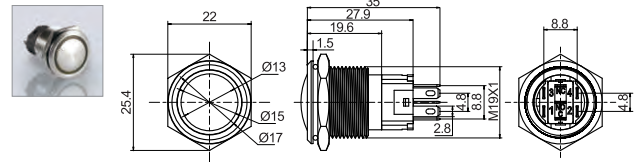

#### 外形尺寸图 Dimensions

高位钮带灯

环面带灯按钮

平面带头灯按钮

弧面带灯按钮

电源符号