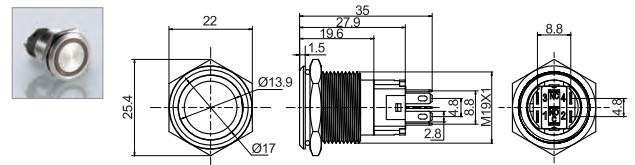

#### 外形尺寸图 Dimensions

高位钮带灯

环面带灯按钮

平面带头灯按钮

弧面带灯按钮

电源符号