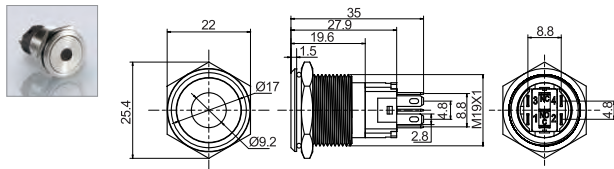

#### 外形尺寸图 Dimensions

高位钮带灯

环面带灯按钮

平面带头灯按钮

弧面带灯按钮

电源符号