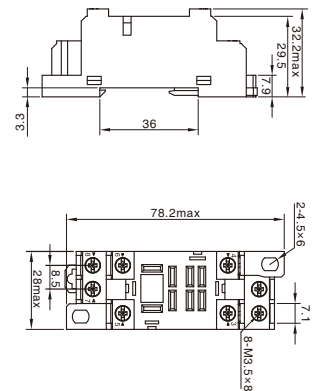

Specified load 额定负载	电 流 Current	10A
	电 压 Voltage	300V
Medium pressure 介质耐压		2000V
Wire strip Length 剥露导线长度		7mm
Wire cross section 适用导线截面积	单根导线 Single wire	2x2.5mm ²
	套管导线 Casing wire	2x1.5mm ²
Screw torque 螺钉扭矩		0.5Nm
Ambient temperature range 环境温度		-25°C~+85°C

外形尺寸图 Dimensions

接线图 Wiring Diagram

外形尺寸图 Dimensions

接线图 Wiring Diagram

外形尺寸图 Dimensions

接线图 Wiring Diagram