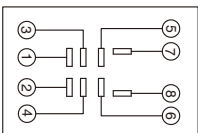

接线图 Wiring Diagram