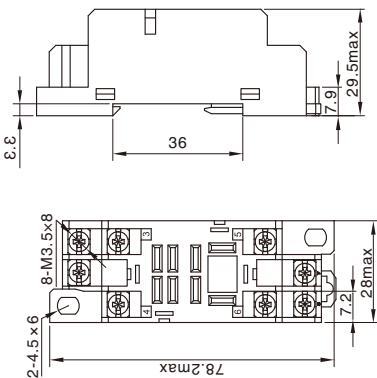

13F继电器插座
 13F Relay socket
13F-2Z-C1

13F继电器插座
 13F Relay socket
13F-4Z-C1

13F继电器插座
 13F Relay socket
13F-2Z-C2

Specified load 额定负载	电 流 Current	10A
	电 压 Voltage	300V
Medium pressure 介质耐压		2000V
Wire strip Length 剥露导线长度		7mm
Wire cross section 适用导线截面积	单根导线 Single wire	2x2.5mm ²
	套管导线 Casing wire	2x1.5mm ²
Screw torque 螺钉扭矩		0.5Nm
Ambient temperature range 环境温度		-25°C~+85°C

Specified load 额定负载	电 流 Current	10A
	电 压 Voltage	300V
Medium pressure 介质耐压		2000V
Wire strip Length 剥露导线长度		7mm
Wire cross section 适用导线截面积	单根导线 Single wire	2x2.5mm ²
	套管导线 Casing wire	2x1.5mm ²
Screw torque 螺钉扭矩		0.5Nm
Ambient temperature range 环境温度		-25°C~+85°C

外形尺寸图 Dimensions

接线图 Wiring Diagram

外形尺寸图 Dimensions

接线图 Wiring Diagram

外形尺寸图 Dimensions

接线图 Wiring Diagram