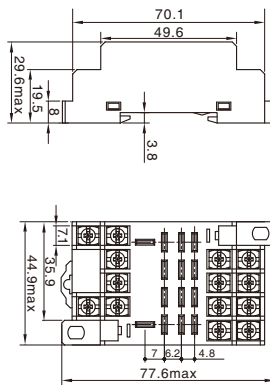

Specified load 额定负载	电 流 Current	10A
	电 压 Voltage	300V
Medium pressure 介质耐压		2000V
Wire strip Length 剥露导线长度		7mm
Wire cross section 适用导线截面积	单根导线 Single wire	2x2.5mm ²
	套管导线 Casing wire	2x1.5mm ²
Screw torque 螺钉扭矩		0.5Nm
Ambient temperature range 环境温度		-25°C~+85°C

外形尺寸图 Dimensions

接线图 Wiring Diagram

外形尺寸图 Dimensions

接线图 Wiring Diagram

外形尺寸图 Dimensions

接线图 Wiring Diagram