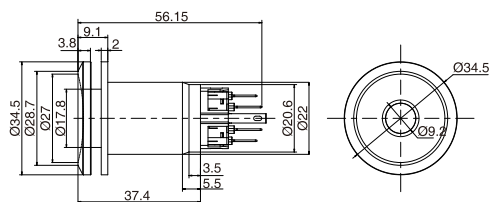

J22/25/30/40金属按钮开关

Metal Button Switch

实面点头圆形按钮

High point round

| 外观 Appearance | 头部形状 Shape of top | 带灯形式 Illuminated type | 操作类别 Operation | 触点 Contact | 产品型号 Model | 灯珠颜色 Color | 灯珠电压 Voltage | 外壳材料 Crust material |
|---|----------------------------|--------------------------|-------------------|---------------|---------------|--|--|---|
|  | 实面点头圆形 High point round | 带灯 With LED | 自复 Momentary | 1NO+1NC | J22-281-JWB□● | 请用下列编码替换 型号中的“□” R 红色/Red G 绿色/Green B 蓝色/Blue W 白色/White Y 黄色/Yellow O 橘色/Orange | 请用下列编码替换 型号中的“●” D: 24VDC E: 12VDC F: 6.3VDC A1: 110VAC A2: 220VAC | 空: 不锈钢 T: 铜镀铬 Blank: Stainless steel T: Copper plated Cr |
|  | 实面点头圆形 High point round | 带灯 With LED | 自复 Momentary | 1NO+1NC | J25-281-JWB□● | | | |
| | | | | 2NO+2NC | J25-282-JWB□● | | | |

外形尺寸图 Dimensions

实面点头圆形

单刀/1Pole
双刀/2Pole

实面点头圆形

单刀/1Pole
双刀/2Pole