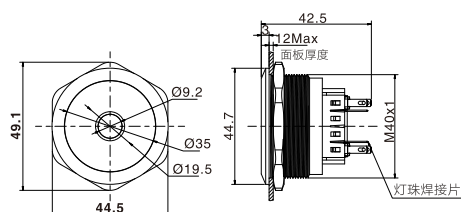

外形尺寸图 Dimensions

高位钮带灯

单刀/1Pole
双刀/2Pole

平钮带灯

单刀/1Pole
双刀/2Pole

平钮点头灯

单刀/1Pole
双刀/2Pole

弧钮带灯