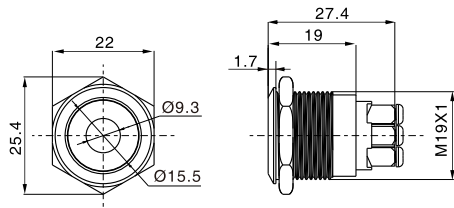

EJ经济型金属按钮

Economical Metal Button

EJ19经济型带灯金属按钮

EJ19 Economical metal button with lamp

外形尺寸图 Dimensions

高面带灯螺丝型

平面带灯螺丝型

平面带头灯螺丝型