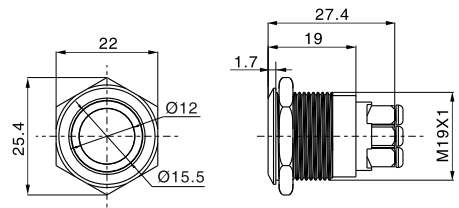

EJ经济型金属按钮

Economical Metal Button

EJ19经济型带灯金属按钮

EJ19 Economical metal button with lamp

外形尺寸图 Dimensions

高面带灯螺丝型

平面带灯螺丝型

平面带头灯螺丝型