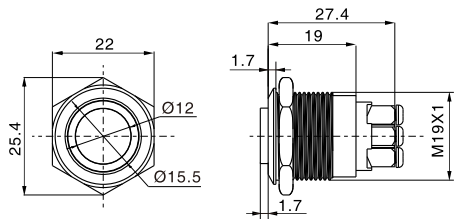

EJ经济型金属按钮

Economical Metal Button

EJ19经济型带灯金属按钮

EJ19 Economical metal button with lamp

外形尺寸图 Dimensions

高面带灯螺丝型

平面带灯螺丝型

平面带头灯螺丝型