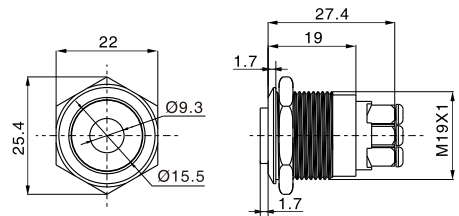

EJ经济型金属按钮

Economical Metal Button

EJ19经济型带灯金属按钮

EJ19 Economical metal button with lamp

外形尺寸图 Dimensions

高位带头灯螺丝型