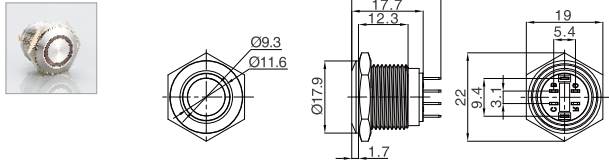

三色灯金属按钮

Tricolor Lamp Metal Button

环面带灯
Flat ring round

外观 Appearance	操作类别 Operation	触点 Contact	产品型号 Model	极性 Polarity	灯珠颜色 Color	灯珠电压 Voltage	外壳材料 Crust material
	自复 Momentary	1NO	EJ16-271□□□●	空:无极 a: 共阳 c: 共阴 Nil: No pole a: common anode c: Common cathode	请用下列编码替换型号中的“□” R 红色/Red G 绿色/Green B 蓝色/Blue W 白色/White Y 黄色/Yellow O 橘色/Orange	请用下列编码替换型号中的“●” D: 24VDC E: 12VDC F: 6.3VDC A1: 110VAC A2: 220VAC	空: 不锈钢 T: 铜镀铬 Blank: Stainless steel T: Copper plated Cr
	自复 Momentary	1NO+1NC	J16-271□□□●-E				
	自锁 Maintained	1NO+1NC	J16-371□□□●-E				
	自复 Momentary	1NO+1NC	J19-271□□□●				
	自锁 Maintained	1NO+1NC	J19-371□□□●				
	自复 Momentary	1NO+1NC	J22-271□□□●				
	自复 Momentary	1NO+1NC	J25-271□□□●				
		2NO+2NC	J25-272□□□●				
	自复 Momentary	1NO+1NC	J28-271□□□●				
		2NO+2NC	J28-272□□□●				

三色灯金属按钮

Tricolor Lamp Metal Button

环面带灯
Flat ring round

外观 Appearance	操作类别 Operation	触点 Contact	产品型号 Model	极性 Polarity	灯珠颜色 Color	灯珠电压 Voltage	外壳材料 Crust material
	自复 Momentary	1NO+1NC	J30-271 □□□●	空:无极 a: 共阳 c: 共阴 Nil: No pole a: common anode c: Common cathode	请用下列编码替换型号中的“□” R 红色/Red G 绿色/Green B 蓝色/Blue W 白色/White Y 黄色/Yellow O 橘色/Orange	请用下列编码替换型号中的“●” D: 24VDC E: 12VDC F: 6.3VDC A1: 110VAC A2: 220VAC	空: 不锈钢 T: 铜镀铬 Blank: Stainless steel T: Copper plated Cr
		2NO+2NC	J30-272 □□□●				
	自复 Momentary	1NO+1NC	J30-271 □□□●-N				
		2NO+2NC	J30-272 □□□●-N				
	自复 Momentary	1NO+1NC	J40-271 □□□●				
		2NO+2NC	J40-272 □□□●				
	自复 Momentary	1NO+1NC	J40-271 □□□●-N				
		2NO+2NC	J40-272 □□□●-N				
	自复 Momentary	1NO+1NC	J40-271 □□□●-CN				
		2NO+2NC	J40-272 □□□●-CN				

三色灯金属按钮

Tricolor Lamp Metal Button

环面带灯
Flat ring round

外形尺寸图 Dimensions

EJ16-271

J16-271-E

J19-271

J22-271