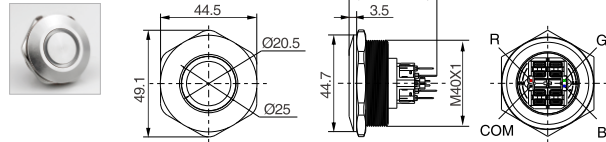

三色灯金属按钮

Tricolor Lamp Metal Button

环面带灯
Flat ring round

外观 Appearance	操作类别 Operation	触点 Contact	产品型号 Model	极性 Polarity	灯珠颜色 Color	灯珠电压 Voltage	外壳材料 Crust material
	自复 Momentary	1NO	EJ16-271□□□●	空:无极 a: 共阳 c: 共阴 Nil: No pole a: common anode c: Common cathode	请用下列编码替换型号中的“□” R 红色/Red G 绿色/Green B 蓝色/Blue W 白色/White Y 黄色/Yellow O 橘色/Orange	请用下列编码替换型号中的“●” D: 24VDC E: 12VDC F: 6.3VDC A1: 110VAC A2: 220VAC	空: 不锈钢 T: 铜镀铬 Blank: Stainless steel T: Copper plated Cr
	自复 Momentary	1NO+1NC	J16-271□□□●-E				
	自锁 Maintained	1NO+1NC	J16-371□□□●-E				
	自复 Momentary	1NO+1NC	J19-271□□□●				
	自锁 Maintained	1NO+1NC	J19-371□□□●				
	自复 Momentary	1NO+1NC	J22-271□□□●				
	自复 Momentary	1NO+1NC	J25-271□□□●				
		2NO+2NC	J25-272□□□●				
	自复 Momentary	1NO+1NC	J28-271□□□●				
		2NO+2NC	J28-272□□□●				

三色灯金属按钮

Tricolor Lamp Metal Button

环面带灯
Flat ring round

外观 Appearance	操作类别 Operation	触点 Contact	产品型号 Model	极性 Polarity	灯珠颜色 Color	灯珠电压 Voltage	外壳材料 Crust material
	自复 Momentary	1NO+1NC	J30-271 □□□●	空:无极 a: 共阳 c: 共阴 Nil: No pole a: common anode c: Common cathode	请用下列编码替换型号中的“□” R 红色/Red G 绿色/Green B 蓝色/Blue W 白色/White Y 黄色/Yellow O 橘色/Orange	请用下列编码替换型号中的“●” D: 24VDC E: 12VDC F: 6.3VDC A1: 110VAC A2: 220VAC	空: 不锈钢 T: 铜镀铬 Blank: Stainless steel T: Copper plated Cr
		2NO+2NC	J30-272 □□□●				
	自复 Momentary	1NO+1NC	J30-271 □□□●-N				
		2NO+2NC	J30-272 □□□●-N				
	自复 Momentary	1NO+1NC	J40-271 □□□●				
		2NO+2NC	J40-272 □□□●				
	自复 Momentary	1NO+1NC	J40-271 □□□●-N				
		2NO+2NC	J40-272 □□□●-N				
	自复 Momentary	1NO+1NC	J40-271 □□□●-CN				
		2NO+2NC	J40-272 □□□●-CN				

三色灯金属按钮

Tricolor Lamp Metal Button

环面带灯
Flat ring round

外形尺寸图 Dimensions

EJ16-271

J16-271-E

J19-271

J22-271

J25-271

J28-271

J30-271

J30-271-N

J40-271

J40-271-N

J40-271-CN