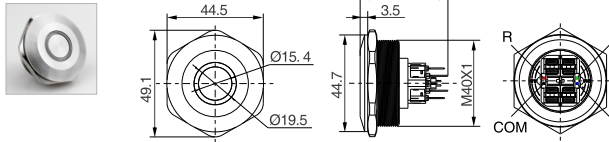

三色灯金属按钮

Tricolor Lamp Metal Button

环面带灯
Flat ring round

外观 Appearance	操作类别 Operation	触点 Contact	产品型号 Model	极性 Polarity	灯珠颜色 Color	灯珠电压 Voltage	外壳材料 Crust material
	自复 Momentary	1NO	EJ16-271□□□●	空:无极 a: 共阳 c: 共阴 Nil: No pole a: common anode c: Common cathode	请用下列编码替换型号中的“□” R 红色/Red G 绿色/Green B 蓝色/Blue W 白色/White Y 黄色/Yellow O 橘色/Orange	请用下列编码替换型号中的“●” D: 24VDC E: 12VDC F: 6.3VDC A1: 110VAC A2: 220VAC	空: 不锈钢 T: 铜镀铬 Blank: Stainless steel T: Copper plated Cr
	自复 Momentary	1NO+1NC	J16-271□□□●-E				
	自锁 Maintained	1NO+1NC	J16-371□□□●-E				
	自复 Momentary	1NO+1NC	J19-271□□□●				
	自锁 Maintained	1NO+1NC	J19-371□□□●				
	自复 Momentary	1NO+1NC	J22-271□□□●				
	自复 Momentary	1NO+1NC	J25-271□□□●				
		2NO+2NC	J25-272□□□●				
	自复 Momentary	1NO+1NC	J28-271□□□●				
		2NO+2NC	J28-272□□□●				

三色灯金属按钮

Tricolor Lamp Metal Button

环面带灯
Flat ring round

外观 Appearance	操作类别 Operation	触点 Contact	产品型号 Model	极性 Polarity	灯珠颜色 Color	灯珠电压 Voltage	外壳材料 Crust material
	自复 Momentary	1NO+1NC	J30-271 □□□●	空:无极 a: 共阳 c: 共阴 Nil: No pole a: common anode c: Common cathode	请用下列编码替换型号中的“□” R 红色/Red G 绿色/Green B 蓝色/Blue W 白色/White Y 黄色/Yellow O 橘色/Orange	请用下列编码替换型号中的“●” D: 24VDC E: 12VDC F: 6.3VDC A1: 110VAC A2: 220VAC	空: 不锈钢 T: 铜镀铬 Blank: Stainless steel T: Copper plated Cr
		2NO+2NC	J30-272 □□□●				
	自复 Momentary	1NO+1NC	J30-271 □□□●-N				
		2NO+2NC	J30-272 □□□●-N				
	自复 Momentary	1NO+1NC	J40-271 □□□●				
		2NO+2NC	J40-272 □□□●				
	自复 Momentary	1NO+1NC	J40-271 □□□●-N				
		2NO+2NC	J40-272 □□□●-N				
	自复 Momentary	1NO+1NC	J40-271 □□□●-CN				
		2NO+2NC	J40-272 □□□●-CN				

三色灯金属按钮

Tricolor Lamp Metal Button

环面带灯
Flat ring round

外形尺寸图 Dimensions

EJ16-271

J16-271-E

J19-271

J22-271

J25-271

J28-271

J30-271

J30-271-N

J40-271

J40-271-N

J40-271-CN