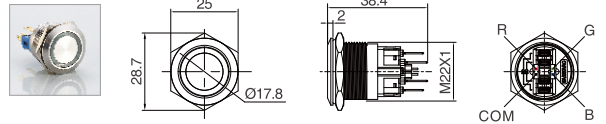

三色灯金属按钮

Tricolor Lamp Metal Button

环面带灯
Flat ring round

外观 Appearance	操作类别 Operation	触点 Contact	产品型号 Model	极性 Polarity	灯珠颜色 Color	灯珠电压 Voltage	外壳材料 Crust material
	自复 Momentary	1NO	EJ16-271□□□●	空:无极 a: 共阳 c: 共阴 Nil: No pole a: common anode c: Common cathode	请用下列编码替换型号中的“□” R 红色/Red G 绿色/Green B 蓝色/Blue W 白色/White Y 黄色/Yellow O 橘色/Orange	请用下列编码替换型号中的“●” D: 24VDC E: 12VDC F: 6.3VDC A1: 110VAC A2: 220VAC	空: 不锈钢 T: 铜镀铬 Blank: Stainless steel T: Copper plated Cr
	自复 Momentary	1NO+1NC	J16-271□□□●-E				
	自锁 Maintained	1NO+1NC	J16-371□□□●-E				
	自复 Momentary	1NO+1NC	J19-271□□□●				
	自锁 Maintained	1NO+1NC	J19-371□□□●				
	自复 Momentary	1NO+1NC	J22-271□□□●				
	自复 Momentary	1NO+1NC	J25-271□□□●				
		2NO+2NC	J25-272□□□●				
	自复 Momentary	1NO+1NC	J28-271□□□●				
		2NO+2NC	J28-272□□□●				

三色灯金属按钮

Tricolor Lamp Metal Button

环面带灯
Flat ring round

外观 Appearance	操作类别 Operation	触点 Contact	产品型号 Model	极性 Polarity	灯珠颜色 Color	灯珠电压 Voltage	外壳材料 Crust material
	自复 Momentary	1NO+1NC	J30-271 □□□●	空:无极 a: 共阳 c: 共阴 Nil: No pole a: common anode c: Common cathode	请用下列编码替换型号中的“□” R 红色/Red G 绿色/Green B 蓝色/Blue W 白色/White Y 黄色/Yellow O 橘色/Orange	请用下列编码替换型号中的“●” D: 24VDC E: 12VDC F: 6.3VDC A1: 110VAC A2: 220VAC	空: 不锈钢 T: 铜镀铬 Blank: Stainless steel T: Copper plated Cr
		2NO+2NC	J30-272 □□□●				
	自复 Momentary	1NO+1NC	J30-271 □□□●-N				
		2NO+2NC	J30-272 □□□●-N				
	自复 Momentary	1NO+1NC	J40-271 □□□●				
		2NO+2NC	J40-272 □□□●				
	自复 Momentary	1NO+1NC	J40-271 □□□●-N				
		2NO+2NC	J40-272 □□□●-N				
	自复 Momentary	1NO+1NC	J40-271 □□□●-CN				
		2NO+2NC	J40-272 □□□●-CN				

三色灯金属按钮

Tricolor Lamp Metal Button

环面带灯
Flat ring round

外形尺寸图 Dimensions

EJ16-271

J16-271-E

J19-271

J22-271

J25-271

J28-271

J30-271

J30-271-N

J40-271

J40-271-N

J40-271-CN