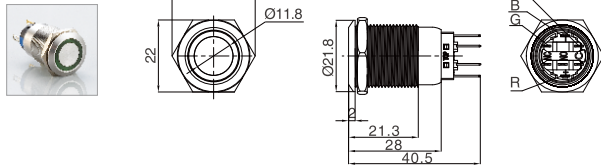

三色灯金属按钮

Tricolor Lamp Metal Button

环面带灯
Flat ring round

外观 Appearance	操作类别 Operation	触点 Contact	产品型号 Model	极性 Polarity	灯珠颜色 Color	灯珠电压 Voltage	外壳材料 Crust material
	自复 Momentary	1NO	EJ16-271□□□●	空:无极 a: 共阳 c: 共阴 Nil: No pole a: common anode c: Common cathode	请用下列编码替换型号中的“□” R 红色/Red G 绿色/Green B 蓝色/Blue W 白色/White Y 黄色/Yellow O 橘色/Orange	请用下列编码替换型号中的“●” D: 24VDC E: 12VDC F: 6.3VDC A1: 110VAC A2: 220VAC	空: 不锈钢 T: 铜镀铬 Blank: Stainless steel T: Copper plated Cr
	自复 Momentary	1NO+1NC	J16-271□□□●-E				
	自锁 Maintained	1NO+1NC	J16-371□□□●-E				
	自复 Momentary	1NO+1NC	J19-271□□□●				
	自锁 Maintained	1NO+1NC	J19-371□□□●				
	自复 Momentary	1NO+1NC	J22-271□□□●				
	自复 Momentary	1NO+1NC	J25-271□□□●				
		2NO+2NC	J25-272□□□●				
	自复 Momentary	1NO+1NC	J28-271□□□●				
		2NO+2NC	J28-272□□□●				

三色灯金属按钮

Tricolor Lamp Metal Button

环面带灯
Flat ring round

外观 Appearance	操作类别 Operation	触点 Contact	产品型号 Model	极性 Polarity	灯珠颜色 Color	灯珠电压 Voltage	外壳材料 Crust material
	自复 Momentary	1NO+1NC	J30-271 □□□●	空:无极 a: 共阳 c: 共阴 Nil: No pole a: common anode c: Common cathode	请用下列编码替换型号中的“□” R 红色/Red G 绿色/Green B 蓝色/Blue W 白色/White Y 黄色/Yellow O 橘色/Orange	请用下列编码替换型号中的“●” D: 24VDC E: 12VDC F: 6.3VDC A1: 110VAC A2: 220VAC	空: 不锈钢 T: 铜镀铬 Blank: Stainless steel T: Copper plated Cr
		2NO+2NC	J30-272 □□□●				
	自复 Momentary	1NO+1NC	J30-271 □□□●-N				
		2NO+2NC	J30-272 □□□●-N				
	自复 Momentary	1NO+1NC	J40-271 □□□●				
		2NO+2NC	J40-272 □□□●				
	自复 Momentary	1NO+1NC	J40-271 □□□●-N				
		2NO+2NC	J40-272 □□□●-N				
	自复 Momentary	1NO+1NC	J40-271 □□□●-CN				
		2NO+2NC	J40-272 □□□●-CN				

三色灯金属按钮

Tricolor Lamp Metal Button

环面带灯
Flat ring round

外形尺寸图 Dimensions

EJ16-271

J16-271-E

J19-271

J22-271