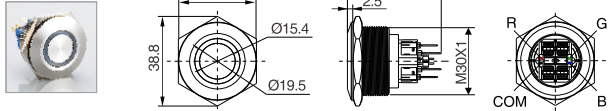

三色灯金属按钮

Tricolor Lamp Metal Button

环面带灯
Flat ring round

外观 Appearance	操作类别 Operation	触点 Contact	产品型号 Model	极性 Polarity	灯珠颜色 Color	灯珠电压 Voltage	外壳材料 Crust material
	自复 Momentary	1NO	EJ16-271□□□●	空:无极 a: 共阳 c: 共阴 Nil: No pole a: common anode c: Common cathode	请用下列编码替换型号中的“□” R 红色/Red G 绿色/Green B 蓝色/Blue W 白色/White Y 黄色/Yellow O 橘色/Orange	请用下列编码替换型号中的“●” D: 24VDC E: 12VDC F: 6.3VDC A1: 110VAC A2: 220VAC	空: 不锈钢 T: 铜镀铬 Blank: Stainless steel T: Copper plated Cr
	自复 Momentary	1NO+1NC	J16-271□□□●-E				
	自锁 Maintained	1NO+1NC	J16-371□□□●-E				
	自复 Momentary	1NO+1NC	J19-271□□□●				
	自锁 Maintained	1NO+1NC	J19-371□□□●				
	自复 Momentary	1NO+1NC	J22-271□□□●				
	自复 Momentary	1NO+1NC	J25-271□□□●				
		2NO+2NC	J25-272□□□●				
	自复 Momentary	1NO+1NC	J28-271□□□●				
		2NO+2NC	J28-272□□□●				

三色灯金属按钮

Tricolor Lamp Metal Button

环面带灯
Flat ring round

外观 Appearance	操作类别 Operation	触点 Contact	产品型号 Model	极性 Polarity	灯珠颜色 Color	灯珠电压 Voltage	外壳材料 Crust material
	自复 Momentary	1NO+1NC	J30-271 □□□●	空:无极 a: 共阳 c: 共阴 Nil: No pole a: common anode c: Common cathode	请用下列编码替换型号中的“□” R 红色/Red G 绿色/Green B 蓝色/Blue W 白色/White Y 黄色/Yellow O 橘色/Orange	请用下列编码替换型号中的“●” D: 24VDC E: 12VDC F: 6.3VDC A1: 110VAC A2: 220VAC	空: 不锈钢 T: 铜镀铬 Blank: Stainless steel T: Copper plated Cr
		2NO+2NC	J30-272 □□□●				
	自复 Momentary	1NO+1NC	J30-271 □□□●-N				
		2NO+2NC	J30-272 □□□●-N				
	自复 Momentary	1NO+1NC	J40-271 □□□●				
		2NO+2NC	J40-272 □□□●				
	自复 Momentary	1NO+1NC	J40-271 □□□●-N				
		2NO+2NC	J40-272 □□□●-N				
	自复 Momentary	1NO+1NC	J40-271 □□□●-CN				
		2NO+2NC	J40-272 □□□●-CN				

三色灯金属按钮

Tricolor Lamp Metal Button

环面带灯
Flat ring round

外形尺寸图 Dimensions

EJ16-271

J16-271-E

J19-271

J22-271

J25-271

J28-271

J30-271

J30-271-N

J40-271

J40-271-N

J40-271-CN