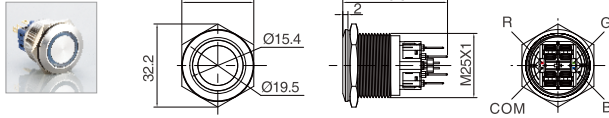

三色灯金属按钮

Tricolor Lamp Metal Button

环面带灯
Flat ring round

外观 Appearance	操作类别 Operation	触点 Contact	产品型号 Model	极性 Polarity	灯珠颜色 Color	灯珠电压 Voltage	外壳材料 Crust material
	自复 Momentary	1NO	EJ16-271□□□●	空:无极 a: 共阳 c: 共阴 Nil: No pole a: common anode c: Common cathode	请用下列编码替换型号中的“□” R 红色/Red G 绿色/Green B 蓝色/Blue W 白色/White Y 黄色/Yellow O 橘色/Orange	请用下列编码替换型号中的“●” D: 24VDC E: 12VDC F: 6.3VDC A1: 110VAC A2: 220VAC	空: 不锈钢 T: 铜镀铬 Blank: Stainless steel T: Copper plated Cr
	自复 Momentary	1NO+1NC	J16-271□□□●-E				
	自锁 Maintained	1NO+1NC	J16-371□□□●-E				
	自复 Momentary	1NO+1NC	J19-271□□□●				
	自锁 Maintained	1NO+1NC	J19-371□□□●				
	自复 Momentary	1NO+1NC	J22-271□□□●				
	自复 Momentary	1NO+1NC	J25-271□□□●				
		2NO+2NC	J25-272□□□●				
	自复 Momentary	1NO+1NC	J28-271□□□●				
		2NO+2NC	J28-272□□□●				

三色灯金属按钮

Tricolor Lamp Metal Button

环面带灯
Flat ring round

外观 Appearance	操作类别 Operation	触点 Contact	产品型号 Model	极性 Polarity	灯珠颜色 Color	灯珠电压 Voltage	外壳材料 Crust material
	自复 Momentary	1NO+1NC	J30-271 □□□●	空:无极 a: 共阳 c: 共阴 Nil: No pole a: common anode c: Common cathode	请用下列编码替换型号中的“□” R 红色/Red G 绿色/Green B 蓝色/Blue W 白色/White Y 黄色/Yellow O 橘色/Orange	请用下列编码替换型号中的“●” D: 24VDC E: 12VDC F: 6.3VDC A1: 110VAC A2: 220VAC	空: 不锈钢 T: 铜镀铬 Blank: Stainless steel T: Copper plated Cr
		2NO+2NC	J30-272 □□□●				
	自复 Momentary	1NO+1NC	J30-271 □□□●-N				
		2NO+2NC	J30-272 □□□●-N				
	自复 Momentary	1NO+1NC	J40-271 □□□●				
		2NO+2NC	J40-272 □□□●				
	自复 Momentary	1NO+1NC	J40-271 □□□●-N				
		2NO+2NC	J40-272 □□□●-N				
	自复 Momentary	1NO+1NC	J40-271 □□□●-CN				
		2NO+2NC	J40-272 □□□●-CN				

三色灯金属按钮

Tricolor Lamp Metal Button

环面带灯
Flat ring round

外形尺寸图 Dimensions

EJ16-271

J16-271-E

J19-271

J22-271

J25-271

J28-271

J30-271

J30-271-N

J40-271

J40-271-N

J40-271-CN