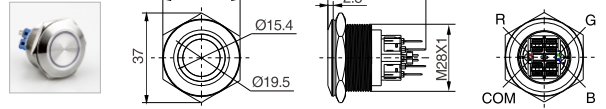

三色灯金属按钮

Tricolor Lamp Metal Button

环面带灯
Flat ring round

外观 Appearance	操作类别 Operation	触点 Contact	产品型号 Model	极性 Polarity	灯珠颜色 Color	灯珠电压 Voltage	外壳材料 Crust material
	自复 Momentary	1NO	EJ16-271□□□●	空:无极 a: 共阳 c: 共阴 Nil: No pole a: common anode c: Common cathode	请用下列编码替换型号中的“□” R 红色/Red G 绿色/Green B 蓝色/Blue W 白色/White Y 黄色/Yellow O 橘色/Orange	请用下列编码替换型号中的“●” D: 24VDC E: 12VDC F: 6.3VDC A1: 110VAC A2: 220VAC	空: 不锈钢 T: 铜镀铬 Blank: Stainless steel T: Copper plated Cr
	自复 Momentary	1NO+1NC	J16-271□□□●-E				
	自锁 Maintained	1NO+1NC	J16-371□□□●-E				
	自复 Momentary	1NO+1NC	J19-271□□□●				
	自锁 Maintained	1NO+1NC	J19-371□□□●				
	自复 Momentary	1NO+1NC	J22-271□□□●				
	自复 Momentary	1NO+1NC	J25-271□□□●				
		2NO+2NC	J25-272□□□●				
	自复 Momentary	1NO+1NC	J28-271□□□●				
		2NO+2NC	J28-272□□□●				

三色灯金属按钮

Tricolor Lamp Metal Button

环面带灯
Flat ring round

外观 Appearance	操作类别 Operation	触点 Contact	产品型号 Model	极性 Polarity	灯珠颜色 Color	灯珠电压 Voltage	外壳材料 Crust material
	自复 Momentary	1NO+1NC	J30-271 □□□●	空:无极 a: 共阳 c: 共阴 Nil: No pole a: common anode c: Common cathode	请用下列编码替换型号中的“□” R 红色/Red G 绿色/Green B 蓝色/Blue W 白色/White Y 黄色/Yellow O 橘色/Orange	请用下列编码替换型号中的“●” D: 24VDC E: 12VDC F: 6.3VDC A1: 110VAC A2: 220VAC	空: 不锈钢 T: 铜镀铬 Blank: Stainless steel T: Copper plated Cr
		2NO+2NC	J30-272 □□□●				
	自复 Momentary	1NO+1NC	J30-271 □□□●-N				
		2NO+2NC	J30-272 □□□●-N				
	自复 Momentary	1NO+1NC	J40-271 □□□●				
		2NO+2NC	J40-272 □□□●				
	自复 Momentary	1NO+1NC	J40-271 □□□●-N				
		2NO+2NC	J40-272 □□□●-N				
	自复 Momentary	1NO+1NC	J40-271 □□□●-CN				
		2NO+2NC	J40-272 □□□●-CN				

三色灯金属按钮

Tricolor Lamp Metal Button

环面带灯
Flat ring round

外形尺寸图 Dimensions

EJ16-271

J16-271-E

J19-271

J22-271

J25-271

J28-271

J30-271

J30-271-N

J40-271

J40-271-N

J40-271-CN