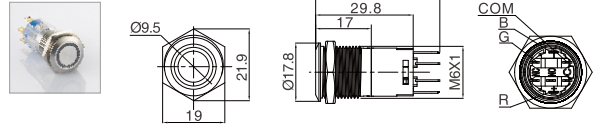

三色灯金属按钮

Tricolor Lamp Metal Button

环面带灯
Flat ring round

外观 Appearance	操作类别 Operation	触点 Contact	产品型号 Model	极性 Polarity	灯珠颜色 Color	灯珠电压 Voltage	外壳材料 Crust material
	自复 Momentary	1NO	EJ16-271□□□●	空:无极 a: 共阳 c: 共阴 Nil: No pole a: common anode c: Common cathode	请用下列编码替换型号中的“□” R 红色/Red G 绿色/Green B 蓝色/Blue W 白色/White Y 黄色/Yellow O 橘色/Orange	请用下列编码替换型号中的“●” D: 24VDC E: 12VDC F: 6.3VDC A1: 110VAC A2: 220VAC	空: 不锈钢 T: 铜镀铬 Blank: Stainless steel T: Copper plated Cr
	自复 Momentary	1NO+1NC	J16-271□□□●-E				
	自锁 Maintained	1NO+1NC	J16-371□□□●-E				
	自复 Momentary	1NO+1NC	J19-271□□□●				
	自锁 Maintained	1NO+1NC	J19-371□□□●				
	自复 Momentary	1NO+1NC	J22-271□□□●				
	自复 Momentary	1NO+1NC	J25-271□□□●				
		2NO+2NC	J25-272□□□●				
	自复 Momentary	1NO+1NC	J28-271□□□●				
		2NO+2NC	J28-272□□□●				

三色灯金属按钮

Tricolor Lamp Metal Button

环面带灯
Flat ring round

外观 Appearance	操作类别 Operation	触点 Contact	产品型号 Model	极性 Polarity	灯珠颜色 Color	灯珠电压 Voltage	外壳材料 Crust material
	自复 Momentary	1NO+1NC	J30-271 □□□●	空:无极 a: 共阳 c: 共阴 Nil: No pole a: common anode c: Common cathode	请用下列编码替换型号中的“□” R 红色/Red G 绿色/Green B 蓝色/Blue W 白色/White Y 黄色/Yellow O 橘色/Orange	请用下列编码替换型号中的“●” D: 24VDC E: 12VDC F: 6.3VDC A1: 110VAC A2: 220VAC	空: 不锈钢 T: 铜镀铬 Blank: Stainless steel T: Copper plated Cr
		2NO+2NC	J30-272 □□□●				
	自复 Momentary	1NO+1NC	J30-271 □□□●-N				
		2NO+2NC	J30-272 □□□●-N				
	自复 Momentary	1NO+1NC	J40-271 □□□●				
		2NO+2NC	J40-272 □□□●				
	自复 Momentary	1NO+1NC	J40-271 □□□●-N				
		2NO+2NC	J40-272 □□□●-N				
	自复 Momentary	1NO+1NC	J40-271 □□□●-CN				
		2NO+2NC	J40-272 □□□●-CN				

三色灯金属按钮

Tricolor Lamp Metal Button

环面带灯
Flat ring round

外形尺寸图 Dimensions

EJ16-271

J16-271-E

J19-271

J22-271

J25-271

J28-271

J30-271

J30-271-N

J40-271

J40-271-N

J40-271-CN