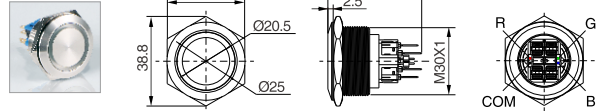

三色灯金属按钮

Tricolor Lamp Metal Button

环面带灯
Flat ring round

外观 Appearance	操作类别 Operation	触点 Contact	产品型号 Model	极性 Polarity	灯珠颜色 Color	灯珠电压 Voltage	外壳材料 Crust material
	自复 Momentary	1NO	EJ16-271□□□●	空:无极 a: 共阳 c: 共阴 Nil: No pole a: common anode c: Common cathode	请用下列编码替换型号中的“□” R 红色/Red G 绿色/Green B 蓝色/Blue W 白色/White Y 黄色/Yellow O 橘色/Orange	请用下列编码替换型号中的“●” D: 24VDC E: 12VDC F: 6.3VDC A1: 110VAC A2: 220VAC	空: 不锈钢 T: 铜镀铬 Blank: Stainless steel T: Copper plated Cr
	自复 Momentary	1NO+1NC	J16-271□□□●-E				
	自锁 Maintained	1NO+1NC	J16-371□□□●-E				
	自复 Momentary	1NO+1NC	J19-271□□□●				
	自锁 Maintained	1NO+1NC	J19-371□□□●				
	自复 Momentary	1NO+1NC	J22-271□□□●				
	自复 Momentary	1NO+1NC	J25-271□□□●				
		2NO+2NC	J25-272□□□●				
	自复 Momentary	1NO+1NC	J28-271□□□●				
		2NO+2NC	J28-272□□□●				

三色灯金属按钮

Tricolor Lamp Metal Button

环面带灯
Flat ring round

外观 Appearance	操作类别 Operation	触点 Contact	产品型号 Model	极性 Polarity	灯珠颜色 Color	灯珠电压 Voltage	外壳材料 Crust material
	自复 Momentary	1NO+1NC	J30-271 □□□●	空:无极 a: 共阳 c: 共阴 Nil: No pole a: common anode c: Common cathode	请用下列编码替换型号中的“□” R 红色/Red G 绿色/Green B 蓝色/Blue W 白色/White Y 黄色/Yellow O 橘色/Orange	请用下列编码替换型号中的“●” D: 24VDC E: 12VDC F: 6.3VDC A1: 110VAC A2: 220VAC	空: 不锈钢 T: 铜镀铬 Blank: Stainless steel T: Copper plated Cr
		2NO+2NC	J30-272 □□□●				
	自复 Momentary	1NO+1NC	J30-271 □□□●-N				
		2NO+2NC	J30-272 □□□●-N				
	自复 Momentary	1NO+1NC	J40-271 □□□●				
		2NO+2NC	J40-272 □□□●				
	自复 Momentary	1NO+1NC	J40-271 □□□●-N				
		2NO+2NC	J40-272 □□□●-N				
	自复 Momentary	1NO+1NC	J40-271 □□□●-CN				
		2NO+2NC	J40-272 □□□●-CN				

三色灯金属按钮

Tricolor Lamp Metal Button

环面带灯
Flat ring round

外形尺寸图 Dimensions

EJ16-271

J16-271-E

J19-271

J22-271

J25-271

J28-271

J30-271

J30-271-N

J40-271

J40-271-N

J40-271-CN