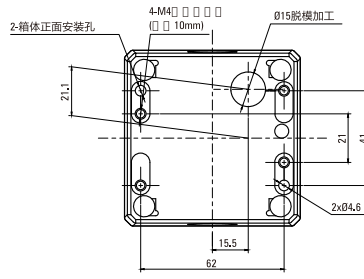

JHFB Series

Control Button Boxes

组合方式 Combination Mode

外形尺寸图 Dimensions

(单位unit: mm)

JHFB-1PY

JHFB-1PG

JHFB-2PG

JHFB-3PG

JHFB Series

Control Button Boxes

外形尺寸图 Dimensions

(单位unit: mm)

JHFB-3HG

JHFB-4PG

JHFB-5PG