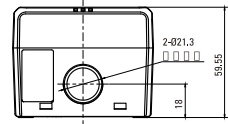

JHFB Series

Control Button Boxes

组合方式 Combination Mode

外形尺寸图 Dimensions

(单位unit: mm)

JHFB-1PY

JHFB-1PG

JHFB-2PG

JHFB-3PG

JHFB Series

Control Button Boxes

外形尺寸图 Dimensions

(单位unit: mm)

JHFB-3HG

JHFB-4PG

JHFB-5PG