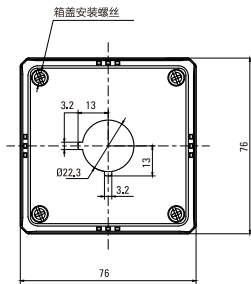

JHFB Series

Control Button Boxes

组合方式 Combination Mode

外形尺寸图 Dimensions

(单位unit: mm)

JHFB-1PY

JHFB-1PG

JHFB-2PG

JHFB-3PG

JHFB Series

Control Button Boxes

外形尺寸图 Dimensions

(单位unit: mm)

JHFB-3HG

JHFB-4PG

JHFB-5PG