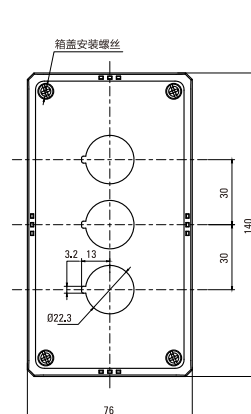

技术参数 Technical Data

一般性能 General Data

安全标准	Operating Temperature	<ul style="list-style-type: none"> - IEC/EN60529 - UL508 - UL50 - CSA C22.2 No.14 - CSA C22.2 No.94
标准使用条件	Standard Conditions	<ul style="list-style-type: none"> - 使用环境温度 -25~+60℃(无结冰) - 相对湿度 45~85%RH(无结露) - 保存环境温度 -40~+80℃(无结冰) - 使用环境 污染等级3
保护等级	Protection Level	IP65/IP67(仅限与对应机型配套时) NEMA J Series Use Only can be Reach IP67 NEMA HQ/SD/SS Series can be Reach IP65
触电保护等级	Electric Shock Protection Level	Class II(□ □ □ □ □ □ □ □)
材料	Material	<ul style="list-style-type: none"> - 箱盖/箱底: ABS - 箱盖安装螺丝: 低碳钢镀镍
对应型号	Corresponding Type	<ul style="list-style-type: none"> - HQ22/SD22/SS22 - 金属系列J22
重量(约)	Weight (about)	<ul style="list-style-type: none"> - 76mm□ 110g(FB1W-111Z□ □ □) - 140mm□ 164g(FB2W-211Z□ □ □) - 200mm□ 213g(FB3W-311Z□ □ □)

JHFB Series

Control Button Boxes

组合方式 Combination Mode

外形尺寸图 Dimensions

(单位unit: mm)

JHFB-1PY

JHFB-1PG

JHFB-2PG

JHFB-3PG

JHFB Series

Control Button Boxes

外形尺寸图 Dimensions

(单位unit: mm)

JHFB-3HG

JHFB-4PG

JHFB-5PG