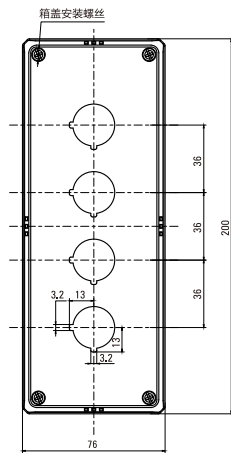

JHFB Series

Control Button Boxes

组合方式 Combination Mode

外形尺寸图 Dimensions

(单位unit: mm)

JHFB-1PY

JHFB-1PG

JHFB-2PG

JHFB-3PG

JHFB Series

Control Button Boxes

外形尺寸图 Dimensions

(单位unit: mm)

JHFB-3HG

JHFB-4PG

JHFB-5PG