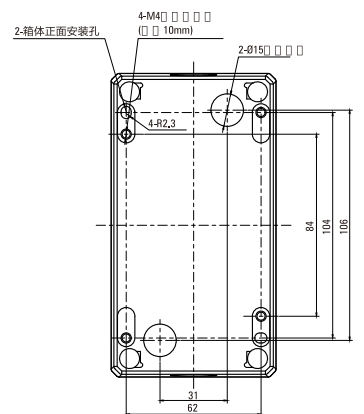

JHFB Series

Control Button Boxes

组合方式 Combination Mode

外形尺寸图 Dimensions

(单位unit: mm)

JHFB-1PY

JHFB-1PG

JHFB-2PG

JHFB-3PG

JHFB Series

Control Button Boxes

外形尺寸图 Dimensions

(单位unit: mm)

JHFB-3HG

JHFB-4PG

JHFB-5PG