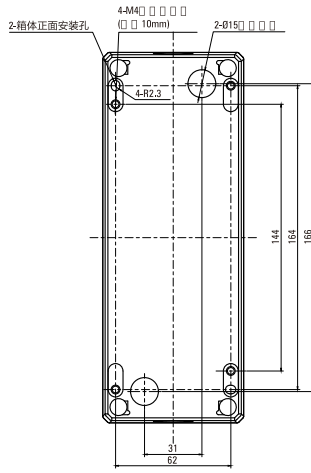

JHFB Series

Control Button Boxes

组合方式 Combination Mode

外形尺寸图 Dimensions

(单位unit: mm)

JHFB-1PY

JHFB-1PG

JHFB-2PG

JHFB-3PG

JHFB Series

Control Button Boxes

外形尺寸图 Dimensions

(单位unit: mm)

JHFB-3HG

JHFB-4PG

JHFB-5PG