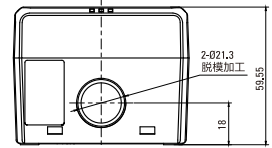

JHFB Series

Control Button Boxes

组合方式 Combination Mode

外形尺寸图 Dimensions

(单位unit: mm)

JHFB-1PY

JHFB-1PG

JHFB-2PG

JHFB-3PG

JHFB Series

Control Button Boxes

外形尺寸图 Dimensions

(单位unit: mm)

JHFB-3HG

JHFB-4PG

JHFB-5PG