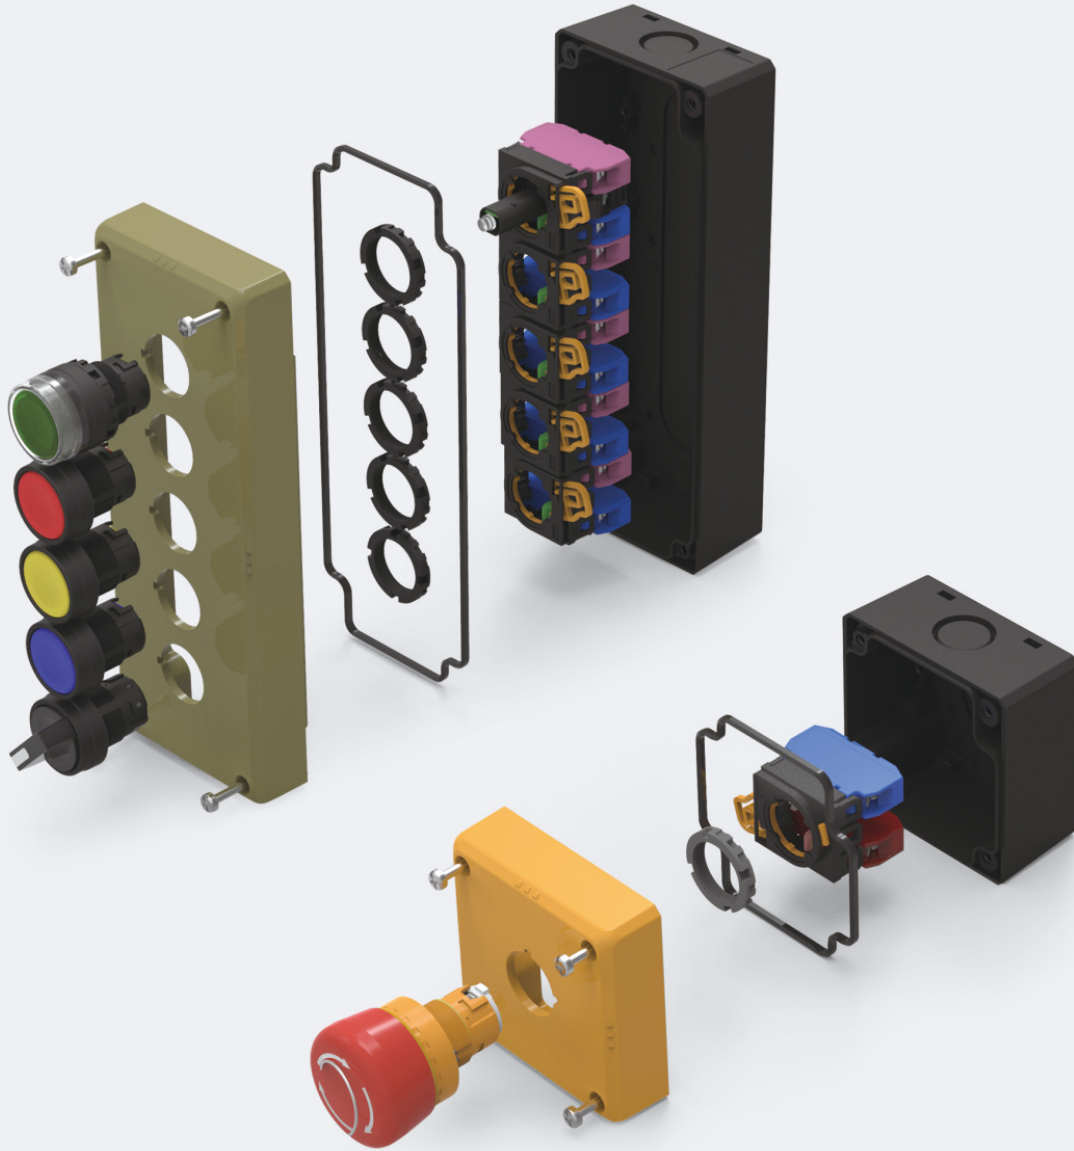

JHFB Series

Control Button Boxes

组合方式 Combination Mode