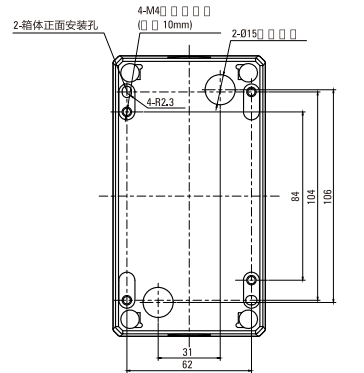

JHFB Series

Control Button Boxes

组合方式 Combination Mode

外形尺寸图 Dimensions

(单位unit: mm)

JHFB-1PY

JHFB-1PG

JHFB-2PG

JHFB-3PG

JHFB Series

Control Button Boxes

外形尺寸图 Dimensions

(单位unit: mm)

JHFB-3HG

JHFB-4PG

JHFB-5PG