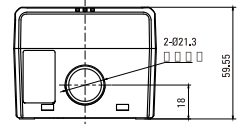

JHFB Series

Control Button Boxes

组合方式 Combination Mode

外形尺寸图 Dimensions

(单位unit: mm)

JHFB-1PY

JHFB-1PG

JHFB-2PG

JHFB-3PG

JHFB Series

Control Button Boxes

外形尺寸图 Dimensions

(单位unit: mm)

JHFB-3HG

JHFB-4PG

JHFB-5PG