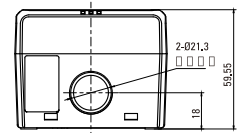

JHFB Series

Control Button Boxes

组合方式 Combination Mode

外形尺寸图 Dimensions

(单位unit: mm)

JHFB-1PY

JHFB-1PG

JHFB-2PG

JHFB-3PG

JHFB Series

Control Button Boxes

外形尺寸图 Dimensions

(单位unit: mm)

JHFB-3HG

JHFB-4PG

JHFB-5PG