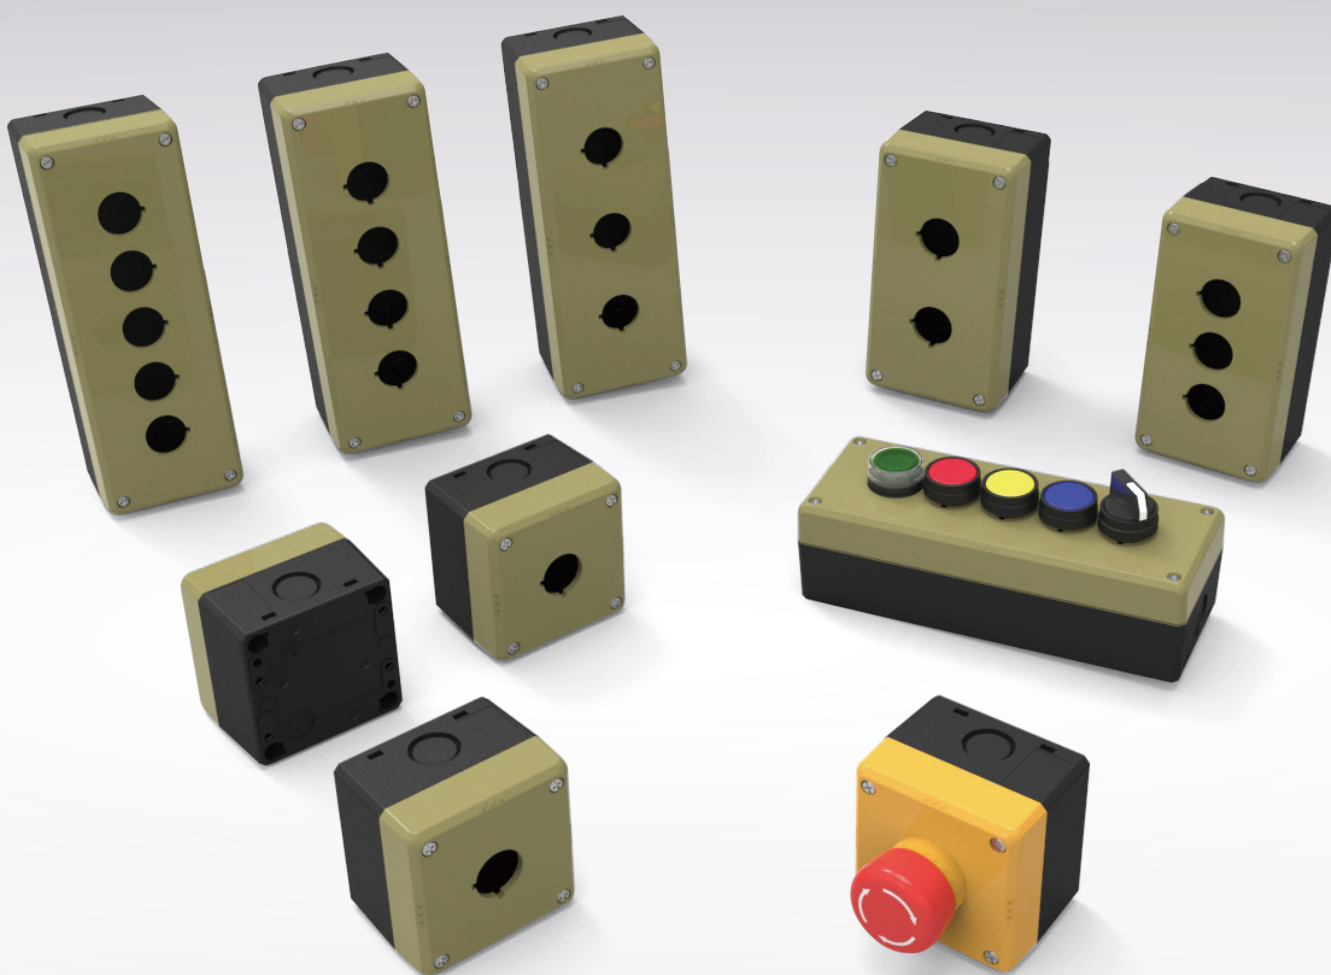

JHFB Series

Control Button Boxes

- 保护等级为IP65的轻量树脂控制箱。
- 开孔型可以安装 22系列的控制元器件。
- 无孔型可以在内部安装端子台，作为中转控制箱。
- 另备有紧急停止用的黄色外壳型，以及可使安装在面板的控制元器件接线部，保护等级为IP65的触点块保护型控制箱。(仅76mm型)

- Lightweight resin control box with IP65 protection rating.
- The open-hole version can be fitted with Ø22 series control components.
- The non-porous type can be installed inside the terminal block as a relay control box.
- A yellow housing type for emergency stop and a contact block protection type control box with a protection level of IP65 that can be mounted on the control unit of the panel are available. (76mm type only)

技术参数 Technical Data

一般性能 General Data

安全标准	Operating Temperature	<ul style="list-style-type: none"> - IEC/EN60529 - UL508 - UL50 - CSA C22.2 No.14 - CSA C22.2 No.94
标准使用条件	Standard Conditions	<ul style="list-style-type: none"> - 使用环境温度 -25~+60℃(无结冰) - 相对湿度 45~85%RH(无结露) - 保存环境温度 -40~+80℃(无结冰) - 使用环境 污染等级3
保护等级	Protection Level	IP65/IP67(仅限与对应机型配套时) NEMA J Series Use Only can be Reach IP67 NEMA HQ/SD/SS Series can be Reach IP65
触电保护等级	Electric Shock Protection Level	Class II(□ □ □ □ □ □ □ □)
材料	Material	<ul style="list-style-type: none"> - 箱盖/箱底: ABS - 箱盖安装螺丝: 低碳钢镀镍
对应型号	Corresponding Type	<ul style="list-style-type: none"> - HQ22/SD22/SS22 - 金属系列J22
重量(约)	Weight (about)	<ul style="list-style-type: none"> - 76mm□ 110g(FB1W-111Z□ □ □) - 140mm□ 164g(FB2W-211Z□ □ □) - 200mm□ 213g(FB3W-311Z□ □ □)

JHFB Series

Control Button Boxes

组合方式 Combination Mode

外形尺寸图 Dimensions

(单位unit: mm)

JHFB-1PY

JHFB-1PG

JHFB-2PG