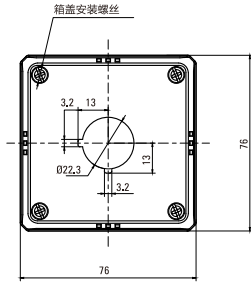

JHFB Series

Control Button Boxes

组合方式 Combination Mode

外形尺寸图 Dimensions

(单位unit: mm)

JHFB-1PY

JHFB-1PG

JHFB-2PG

JHFB-3PG

JHFB Series

Control Button Boxes

外形尺寸图 Dimensions

(单位unit: mm)

JHFB-3HG

JHFB-4PG

JHFB-5PG