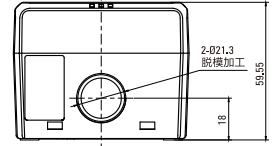

JHFB Series

Control Button Boxes

组合方式 Combination Mode

外形尺寸图 Dimensions

(单位unit: mm)

JHFB-1PY

JHFB-1PG

JHFB-2PG

JHFB-3PG

JHFB Series

Control Button Boxes

外形尺寸图 Dimensions

(单位unit: mm)

JHFB-3HG

JHFB-4PG

JHFB-5PG