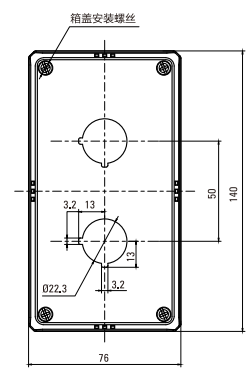

JHFB Series

Control Button Boxes

组合方式 Combination Mode

外形尺寸图 Dimensions

(单位unit: mm)

JHFB-1PY

JHFB-1PG

JHFB-2PG

JHFB-3PG

JHFB Series

Control Button Boxes

外形尺寸图 Dimensions

(单位unit: mm)

JHFB-3HG

JHFB-4PG

JHFB-5PG