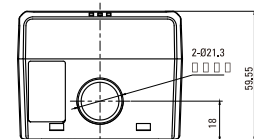

JHFB Series

Control Button Boxes

组合方式 Combination Mode

外形尺寸图 Dimensions

(单位unit: mm)

JHFB-1PY

JHFB-1PG

JHFB-2PG

JHFB-3PG

JHFB Series

Control Button Boxes

外形尺寸图 Dimensions

(单位unit: mm)

JHFB-3HG

JHFB-4PG

JHFB-5PG