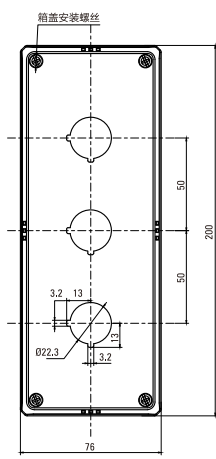

JHFB Series

Control Button Boxes

组合方式 Combination Mode

外形尺寸图 Dimensions

(单位unit: mm)

JHFB-1PY

JHFB-1PG

JHFB-2PG

JHFB-3PG

JHFB Series

Control Button Boxes

外形尺寸图 Dimensions

(单位unit: mm)

JHFB-3HG

JHFB-4PG

JHFB-5PG