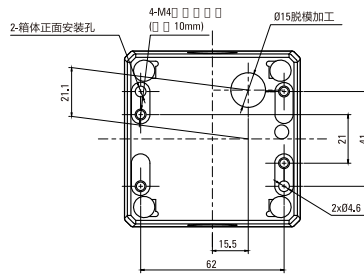

JHFB Series

Control Button Boxes

组合方式 Combination Mode

外形尺寸图 Dimensions

(单位unit: mm)

JHFB-1PY

JHFB-1PG

JHFB-2PG

JHFB-3PG

JHFB Series

Control Button Boxes

外形尺寸图 Dimensions

(单位unit: mm)

JHFB-3HG

JHFB-4PG

JHFB-5PG