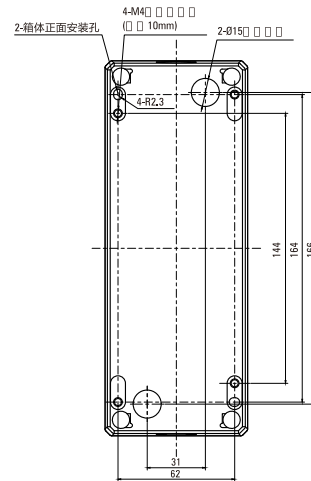

JHFB Series

Control Button Boxes

组合方式 Combination Mode

外形尺寸图 Dimensions

(单位unit: mm)

JHFB-1PY

JHFB-1PG

JHFB-2PG

JHFB-3PG

JHFB Series

Control Button Boxes

外形尺寸图 Dimensions

(单位unit: mm)

JHFB-3HG

JHFB-4PG

JHFB-5PG