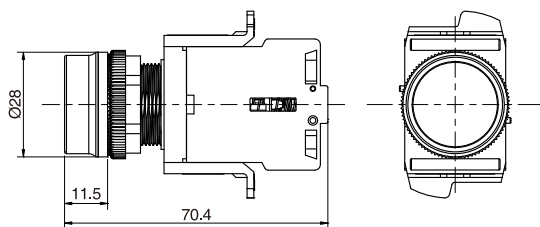

圆形实面按钮(常规触点) Flat Round Pushbuttons(Conventional Contact)

	SS22-21S10	1NO	自复 Momentary		
	SS22-21S01	1NC			
	SS22-21S20	2NO			
	SS22-21S02	2NC			
	SS22-31S11	1NO+1NC			
	SS22-31S10	1NO	自锁 Maintained		
	SS22-31S01	1NC			
	SS22-31S20	2NO			
	SS22-31S02	2NC			
	SS22-31S11	1NO+1NC			

带灯圆形实面按钮(常规触点) Illuminated Flat Round Pushbuttons(Conventional Contact)

	SS22-27S10	1NO	自复 Momentary	G 绿色 Green R 红色 Red B 蓝色 Blue W 白色 White Y 黄色 Yellow	D 24VDC E 12VDC F 6.3VDC A1 110VAC A2 220VAC
	SS22-27S01	1NC			
	SS22-27S20	2NO			
	SS22-27S02	2NC			
	SS22-37S11	1NO+1NC			
	SS22-37S10	1NO	自锁 Maintained		
	SS22-37S01	1NC			
	SS22-37S20	2NO			
	SS22-37S02	2NC			
	SS22-37S11	1NO+1NC			

外形尺寸 Dimensions

(单位: mm)

常规触点按钮 Conventional Contact Pushbuttons

带灯圆形实面按钮(常规触点) Illuminated Flat Round Pushbuttons(Conventional Contact)