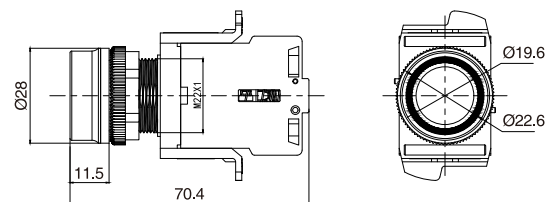

圆形实面按钮(常规触点) Flat Round Pushbuttons(Conventional Contact)

	SS22-21S10	1NO	自复 Momentary		
	SS22-21S01	1NC			
	SS22-21S20	2NO			
	SS22-21S02	2NC			
	SS22-31S11	1NO+1NC			
	SS22-31S10	1NO	自锁 Maintained		
	SS22-31S01	1NC			
	SS22-31S20	2NO			
	SS22-31S02	2NC			
	SS22-31S11	1NO+1NC			

带灯圆形实面按钮(常规触点) Illuminated Flat Round Pushbuttons(Conventional Contact)

	SS22-27S10	1NO	自复 Momentary	G 绿色 Green R 红色 Red B 蓝色 Blue W 白色 White Y 黄色 Yellow	D 24VDC E 12VDC F 6.3VDC A1 110VAC A2 220VAC
	SS22-27S01	1NC			
	SS22-27S20	2NO			
	SS22-27S02	2NC			
	SS22-37S11	1NO+1NC			
	SS22-37S10	1NO	自锁 Maintained		
	SS22-37S01	1NC			
	SS22-37S20	2NO			
	SS22-37S02	2NC			
	SS22-37S11	1NO+1NC			

外形尺寸 Dimensions

(单位: mm)

常规触点按钮 Conventional Contact Pushbuttons

带灯圆形实面按钮(常规触点) Illuminated Flat Round Pushbuttons(Conventional Contact)