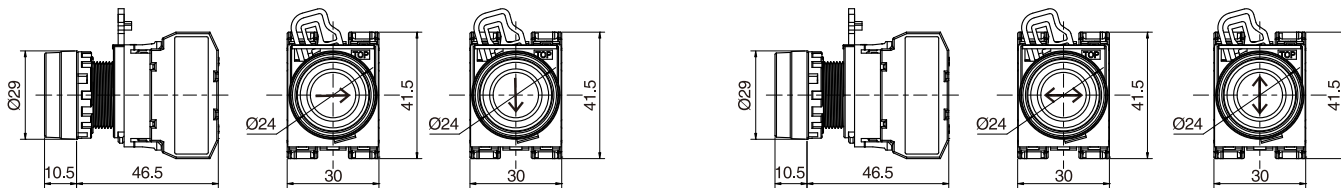

	HQ-2110-SJT	1NO	自复 Momentary	K 黑色 Black G 绿色 Green R 红色 Red B 蓝色 Blue W 白色 White Y 黄色 Yellow
	HQ-2101-SJT	1NC		
	HQ-2120-SJT	2NO		
	HQ-2102-SJT	2NC		
	HQ-2111-SJT	1NO+1NC		

双箭头平头按钮 Double Arrow Flush Pushbuttons

## 外形尺寸 Dimensions

(单位unit: mm)

单箭头平头按钮 Single Arrow Flush Pushbuttons

双箭头平头按钮 Double Arrow Flush Pushbuttons