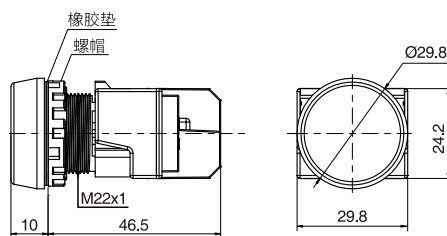

球形指示灯 Domed Indicators

	HQ22-1A0	带灯 With LED	G 绿色 Green R 红色 Red B 蓝色 Blue W 白色 White Y 黄色 Yellow	6V AC/DC 12V AC/DC 110V AC/DC 230/240V AC/DC
-------------------------------------------------------------------------------------	-----------------	-------------	-----------------------------------------------------------------------------------------------------	-------------------------------------------------------

外形尺寸 Dimensions

(单位unit: mm)

平头指示灯 Flush Indicators

平头指示灯(可刻字) Marked Flush Indicators

球形指示灯 Domed Indicators