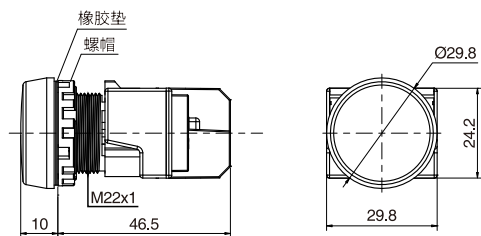

平头指示灯(可刻字) Marked Flush Indicators

	HQ22-1W0	带灯 With LED	G 绿色 Green R 红色 Red B 蓝色 Blue W 白色 White Y 黄色 Yellow	6V AC/DC 12V AC/DC 110V AC/DC 230/240V AC/DC
-----------------------------------------------------------------------------------	-----------------	-------------	-----------------------------------------------------------------------------------------------------	-------------------------------------------------------

外形尺寸 Dimensions

(单位unit: mm)

平头指示灯 Flush Indicators

平头指示灯(可刻字) Marked Flush Indicators

球形指示灯 Domed Indicators