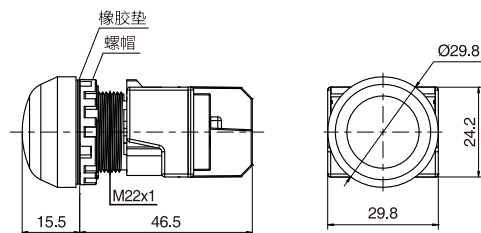

外形尺寸 Dimensions

(单位unit: mm)

平头指示灯 Flush Indicators

平头指示灯(可刻字) Marked Flush Indicators

球形指示灯 Domed Indicators