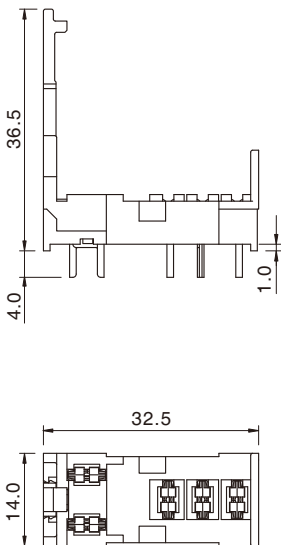

157F继电器插座
 157F Relay socket

157F-1Z-A1

Specified load 额定负载	电 流 Current	10A
	电 压 Voltage	300V
Medium pressure 介质耐压		1500V
Wire strip Length 剥露导线长度		-
Wire cross section 适用导线截面积	单根导线 Single wire	-
	套管导线 Casing wire	-
Screw torque 螺钉扭矩		-
Ambient temperature range 环境温度		-25°C~+85°C

外形尺寸图 Dimensions

157F继电器插座
 157F Relay socket

157F-2Z-A1

Specified load 额定负载	电 流 Current	7A
	电 压 Voltage	300V
Medium pressure 介质耐压		1500V
Wire strip Length 剥露导线长度		-
Wire cross section 适用导线截面积	单根导线 Single wire	-
	套管导线 Casing wire	-
Screw torque 螺钉扭矩		-
Ambient temperature range 环境温度		-25°C~+85°C

外形尺寸图 Dimensions