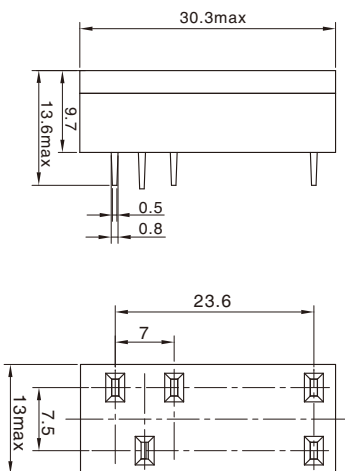

**14F继电器插座**

14F Relay socket

14F-1Z-A2

**14F继电器插座**

14F Relay socket

14F-2Z-A2

Specified load 额定负载	电 流 Current	12A
	电 压 Voltage	300V
Medium pressure 介质耐压		2500V
Wire strip Length 剥露导线长度		-
Wire cross section 适用导线截面积	单根导线 Single wire	-
	套管导线 Casing wire	-
Screw torque 螺钉扭矩		-
Ambient temperature range 环境温度		-25°C~+85°C

外形尺寸图 Dimensions

Specified load 额定负载	电 流 Current	12A
	电 压 Voltage	300V
Medium pressure 介质耐压		2500V
Wire strip Length 剥露导线长度		-
Wire cross section 适用导线截面积	单根导线 Single wire	-
	套管导线 Casing wire	-
Screw torque 螺钉扭矩		-
Ambient temperature range 环境温度		-25°C~+85°C

外形尺寸图 Dimensions