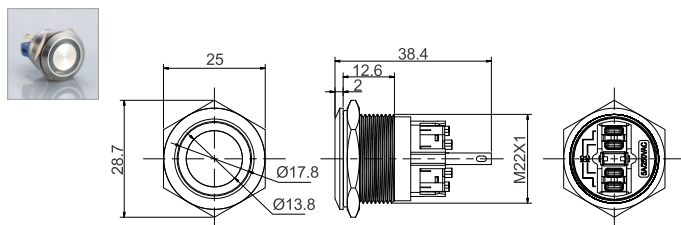

平面环形信号灯螺丝型