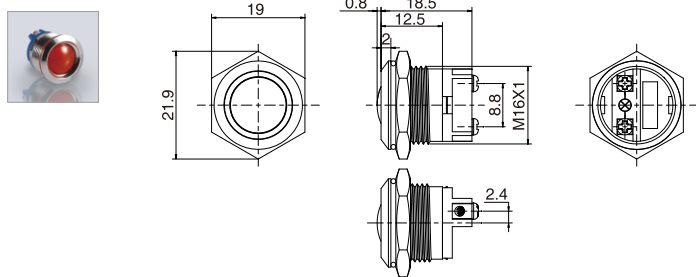

# 金属信号灯

#### J16 Metal indicator lamp

外观 Appearance	头部形状 Shape of top	安装方式 Install Style	产品型号 Model	灯珠颜色 Color	灯珠电压 Voltage	外壳材料 Crust material
	凹面球形 Concave Sphere	螺丝型 Screw Type	J16-1A0 □ ●	请用下列编码替换 型号中的“□” R 红色/Red G 绿色/Green B 蓝色/Blue W 白色/White Y 黄色/Yellow	请用下列编码替换 型号中的“●” D: 24VDC E: 12VDC F: 6.3VDC A1: 110VAC A2: 220VAC	Ni: 不锈钢 T: 铜镀镍 G: 铜镀铬 Ni: Stainless steel T: Copper Plated Ni G: Copper plated Cr

凹面信号灯螺丝型

#### J22 Metal indicator lamp

外观 Appearance	头部形状 Shape of top	安装方式 Install Style	产品型号 Model	灯珠颜色 Color	灯珠电压 Voltage	外壳材料 Crust material
	平面环形圆形 Flat ring round	焊线型 PCB Type	J22-170-C □ ●	请用下列编码替换 型号中的“□” R 红色/Red G 绿色/Green B 蓝色/Blue W 白色/White Y 黄色/Yellow	请用下列编码替换 型号中的“●” D: 24VDC E: 12VDC F: 6.3VDC A1: 110VAC A2: 220VAC	Ni: 不锈钢 T: 铜镀镍 G: 铜镀铬 Ni: Stainless steel T: Copper Plated Ni G: Copper plated Cr
	平面环形圆形 Flat ring round	焊线型 PCB Type	J22-170P(a) RGB ●			