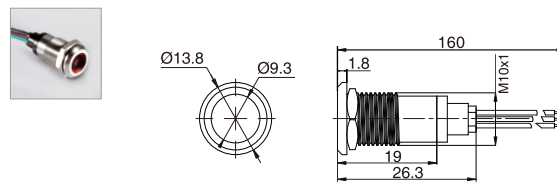

金属信号灯

Metal indicator lamp

圆形金属信号灯

Metal indicator lamp

外观 Appearance	头部形状 Shape of top	安装方式 Install Style	产品型号 Model	灯珠颜色 Color	灯珠电压 Voltage	外壳材料 Crust material
	凹面圆形 Concave round	引线型 Lead Type	J10-150L□●	请用下列编码替换型号中的“□” R 红色/Red G 绿色/Green B 蓝色/Blue W 白色/White Y 黄色/Yellow	请用下列编码替换型号中的“●” D: 24VDC E: 12VDC F: 6.3VDC A1: 110VAC A2: 220VAC	Nil: 不锈钢 T: 铜镀镍 G: 铜镀铬 Nil: Stainless steel T: Copper Plated Ni G: Copper plated Cr
	弧面圆形 Domed round	引线型 Lead Type	J10-170L□●			
	凹面圆形 Concave round	引线型 Lead Type	J12-150L□●			
	弧面圆形 Domed round	引线型 Lead Type	J12-170L□●			

外形尺寸图 Dimensions

凹面信号灯引线型

弧面信号灯引线型

凹面信号灯引线型

弧面信号灯引线型