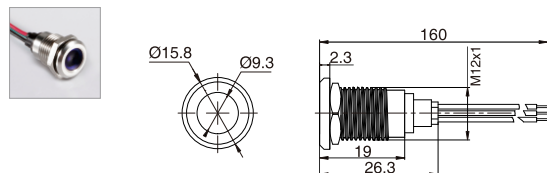

金属信号灯

Metal indicator lamp

圆形金属信号灯

Metal indicator lamp

外观 Appearance	头部形状 Shape of top	安装方式 Install Style	产品型号 Model	灯珠颜色 Color	灯珠电压 Voltage	外壳材料 Crust material
	凹面圆形 Concave round	引线型 Lead Type	J10-150L□●	请用下列编码替换型号中的“□” R 红色/Red G 绿色/Green B 蓝色/Blue W 白色/White Y 黄色/Yellow	请用下列编码替换型号中的“●” D: 24VDC E: 12VDC F: 6.3VDC A1: 110VAC A2: 220VAC	Nil: 不锈钢 T: 铜镀镍 G: 铜镀铬 Nil: Stainless steel T: Copper Plated Ni G: Copper plated Cr
	弧面圆形 Domed round	引线型 Lead Type	J10-170L□●			
	凹面圆形 Concave round	引线型 Lead Type	J12-150L□●			
	弧面圆形 Domed round	引线型 Lead Type	J12-170L□●			

外形尺寸图 Dimensions

凹面信号灯引线型

弧面信号灯引线型

凹面信号灯引线型

弧面信号灯引线型