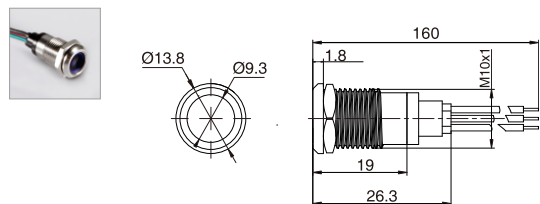

金属信号灯

Metal indicator lamp

圆形金属信号灯

Metal indicator lamp

外观 Appearance	头部形状 Shape of top	安装方式 Install Style	产品型号 Model	灯珠颜色 Color	灯珠电压 Voltage	外壳材料 Crust material
	凹面圆形 Concave round	引线型 Lead Type	J10-150L□●	请用下列编码替换型号中的“□” R 红色/Red G 绿色/Green B 蓝色/Blue W 白色/White Y 黄色/Yellow	请用下列编码替换型号中的“●” D: 24VDC E: 12VDC F: 6.3VDC A1: 110VAC A2: 220VAC	Nil: 不锈钢 T: 铜镀镍 G: 铜镀铬 Nil: Stainless steel T: Copper Plated Ni G: Copper plated Cr
	弧面圆形 Domed round	引线型 Lead Type	J10-170L□●			
	凹面圆形 Concave round	引线型 Lead Type	J12-150L□●			
	弧面圆形 Domed round	引线型 Lead Type	J12-170L□●			

外形尺寸图 Dimensions

凹面信号灯引线型

弧面信号灯引线型

凹面信号灯引线型

弧面信号灯引线型