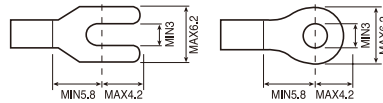

www.wzjh.cc

扫一扫, 更精彩...

■ 外观图(打开透明PC盖时)

■ 内部接线图

■ 适用压接端子规格

■ 内置

- 4极用短路片(2个)

型号选型

Model	装配继电器	I/O点数	线圈额定电压	Common		Interface		产品尺寸 (W×D mm)
				线圈部分	接触部分	线圈部分	接触部分	
JHF4T-HF	HF46FD/024-1H21G	4Point (1a×4)	24V DC	个别电源 (内置4P短路片)	个别 Com. (内置4P短路片)	Screw端子台 7.62mm Pitch	32.3×67	
JHF4T-PA1A	PANASONIC PA1a-24V							