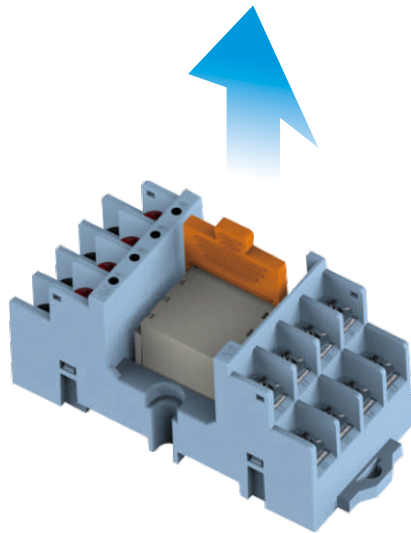

型号选型

Model	装配继电器	I/O点数	线圈额定电压	Common		Interface		产品尺寸 (W×D mm)
				线圈部分	接触部分	线圈部分	接触部分	
JHF4T-HF	HF46FD/024-1H21G	4Point (1a×4)	24V DC	个别电源 (内置4P短路片)	个别 Com. (内置4P短路片)	Screw端子台 7.62mm Pitch	32.3×67	
JHF4T-PA1A	PANASONIC PA1a-24V							

继电器更换方法（内置继电器更换工具）

JHTB

宏发电气

PANASONIC

JHF4T-系列

JHF16C-系列

JHF32C-系列

JHF4T-

功率继电器盘