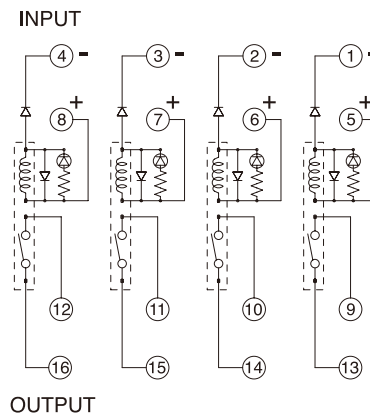

www.wzjh.cc

扫一扫, 更精彩...

■ 外观图(打开透明PC盖时)

■ 内部接线图

■ 适用压接端子规格

■ 内置

- 4极用短路片(2个)

型号选型

Model	装配继电器	I/O点数	线圈额定电压	Common		Interface		产品尺寸 (W×D mm)
				线圈部分	接触部分	线圈部分	接触部分	
JHF4T-HF	HF46FD/024-1H21G	4Point (1a×4)	24V DC	个别电源 (内置4P短路片)	个别 Com. (内置4P短路片)	Screw端子台 7.62mm Pitch	32.3×67	
JHF4T-PA1A	PANASONIC PA1a-24V							