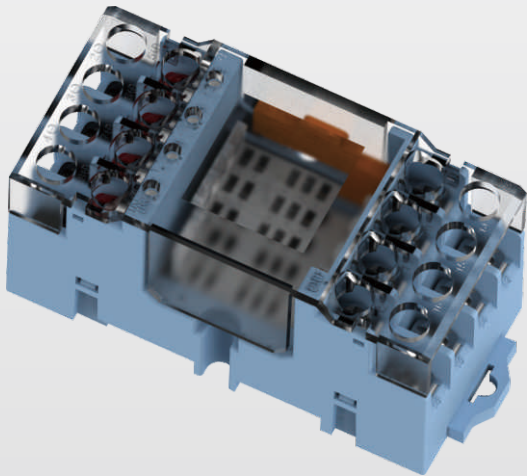

NEW

JHF4T-系列 (4点, 功率继电器盘)

■ 特性 / Features

- 超小型/经济型功率继电器盘
- 适合于感性负载、闭合频度大的负荷、干扰多的负荷的高可靠性、长寿命经济型继电器盘
- 用户便利功能

公司电子样本浏览手机网站

www.wzjh.cc

了解公司最新动态及相关信息与成功应用情况

微信二维码

www.wzjh.cc

扫一扫, 更精彩...

■ 外观图(打开透明PC盖时)

■ 内部接线图

■ 适用压接端子规格

■ 内置

- 4极用短路片(2个)

型号选型

Model	装配继电器	I/O点数	线圈额定电压	Common		Interface		产品尺寸 (W×D mm)
				线圈部分	接触部分	线圈部分	接触部分	
JHF4T-HF	HF46FD/024-1H21G	4Point (1a×4)	24V DC	个别电源 (内置4P短路片)	个别 Com. (内置4P短路片)	Screw端子台 7.62mm Pitch	32.3×67	
JHF4T-PA1A	PANASONIC PA1a-24V							