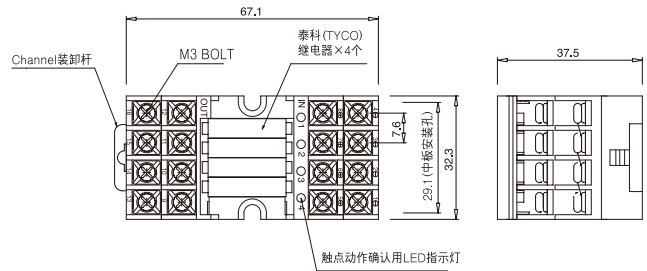

www.wzjh.cc

扫一扫, 更精彩...

■ 外观图(打开透明PC盖时)

■ 内部接线图

■ 适用压接端子规格

■ 内置

- 4极用短路片(2个)

型号选型

Model	装配继电器	I/O点数	线圈额定电压	Common		Interface		产品尺寸 (W×D mm)
				线圈部分	接触部分	线圈部分	接触部分	
JHF4T-HF	HF46FD/024-1H21G	4Point (1a×4)	24V DC	个别电源 (内置4P短路片)	个别 Com. (内置4P短路片)	Screw端子台 7.62mm Pitch	32.3×67	
JHF4T-PA1A	PANASONIC PA1a-24V							